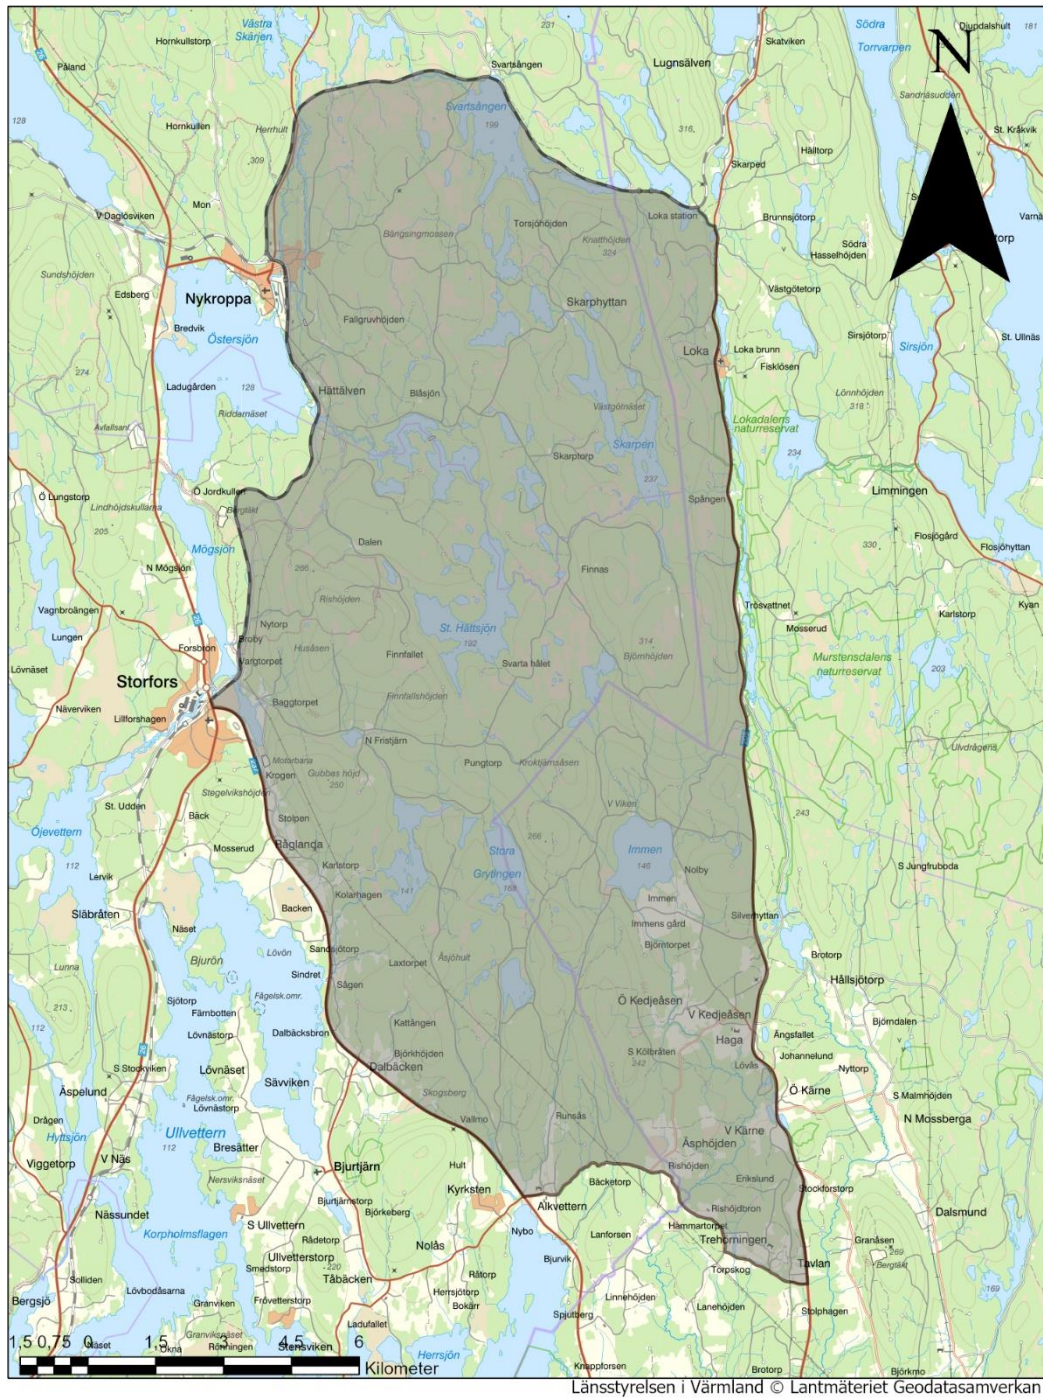

Karta över jaktområdet Immenreviret

Teckenförklaring

■ Licensjaktområde varg 2021/22 (Immen)

Figur 1: Jaktområdet för licensjakt på varg i länen Värmland och Örebro omfattar det skuggade området i bilden. Jaktområdets utbredning kan komma att ändras efter att inventering genomförts i området inför jakten. Observera att naturreservat kan förekomma inom jaktområdet. Jakt efter varg kan vara förbjuden inom dessa, se reservatens särskilda föreskrifter.